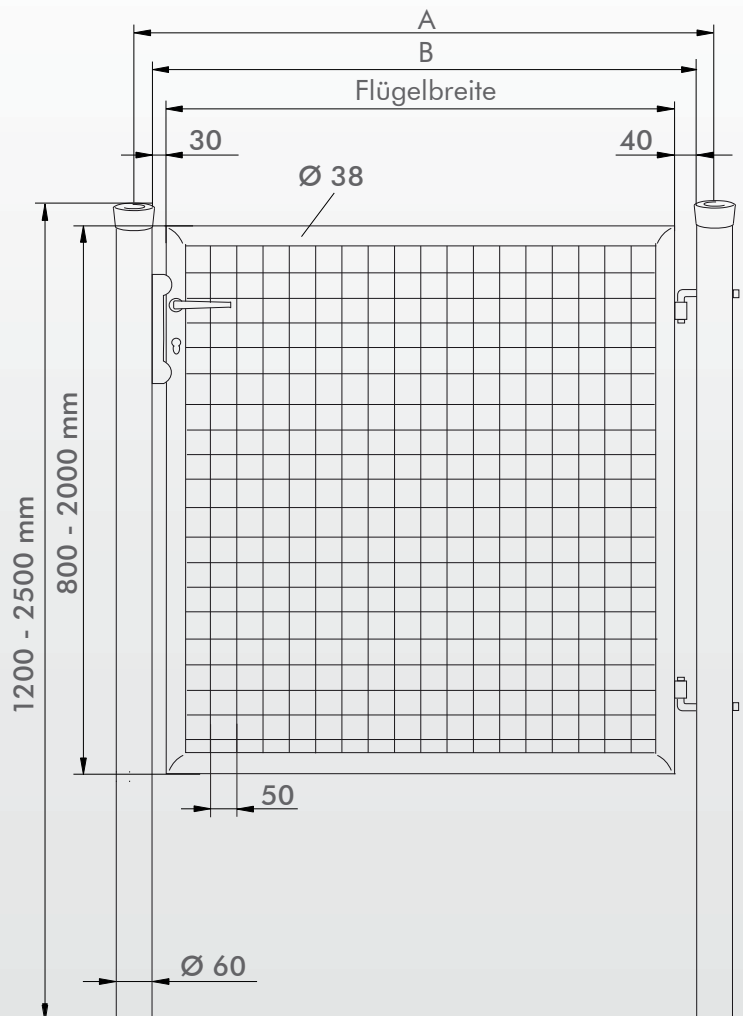

TOPCOLOR S ET

Das Topcolor S ist ein Gartentor, welches auf den Maschendrahtzaun abgestimmt ist. Stilvoll und elegant zugleich. Somit kann es auch als allein stehendes Tor genutzt werden. Die eingeschweißte Gittermatte hat eine Drahtstärke von 4 mm.

Gesamtbreite des Tores (inkl. Pfosten, ohne Kloben):
Torabmessung + 1x Pfosten (60 mm)

Öffnungswinkel: ca. 105°

Pfostenlänge:
Nennhöhe +400 mm (Höhe 800 mm)
Nennhöhe +500 mm (ab Höhe 1000 mm)

TOPCOLOR S DT

STANDARDFARBEN	RAL CODE
Moosgrün	RAL 6005
Weitere Farben auf Anfrage	

Flügelbreite: 1410 mm

Gesamtbreite des Tores (inkl. Pfosten, ohne Kloben):
Torabmessung + 1x Pfosten (60 mm)

Öffnungswinkel: ca. 105°

Pfostenlänge:
Nennhöhe +400 mm (Höhe 800 mm)
Nennhöhe +500 mm (ab Höhe 1000 mm)